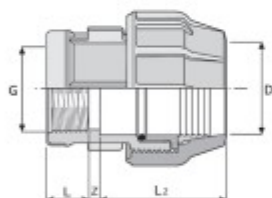

# > 601

FEMALE ADAPTOR **RACCORDO FEMMINA** ANSCHLUSSVERSCHRAUBUNG MIT INNENGEWINDE **RACCORD FEMALE** EMPALME HEMBRA

DxG	L	L2	Z	g	Ref.	Pack	Box	Master
16x3/8"	19	45	4	26	GG.601.16A.00	20	500	B
16x1/2"	19	45	4	30	GG.601.16B.00	20	500	B
20x1/2"	19	50	5	41	GG.601.20B.00	20	400	B
20x3/4"	21	50	6	47	GG.601.20C.00	20	340	B
25x1/2"	19	57	3	54	GG.601.25B.00	10	250	B
25x3/4"	21	57	6	61	GG.601.25C.00	10	250	B
25x1"	21	57	8	68	GG.601.25D.00	10	200	B
32x1/2"	19	64	4	85	GG.601.32B.00	10	150	B
32x3/4"	21	64	4	88	GG.601.32C.00	10	150	B
32x1"	21	64	7	95	GG.601.32D.00	10	150	B
32x1 1/4"	25	64	8	100	GG.601.32E.00	10	130	B
40x1"	21	76	4	148	GG.601.40D.00	5	90	B
40x1 1/4"	25	76	4	155	GG.601.40E.00	5	90	B
40x1 1/2"	25	76	6	172	GG.601.40F.00	5	90	B
50x1 1/4"	25	88	4	231	GG.601.50E.00	5	55	B
50x1 1/2"	25	88	6	234	GG.601.50F.00	5	55	B
50x2"	30	88	6	254	GG.601.50G.00	5	55	B
63x1 1/2"	25	103	9	360	GG.601.63F.00	5	30	B
63x2"	30	103	3	374	GG.601.63G.00	5	30	B
75x2"	30	118	7	537	GR.601.75G.00	1	25	B
75x2 1/2"	33	118	4	635	GR.601.75H.00	1	25	B
75x3"	39	118	6	580	GR.601.75I.00	1	25	B
90x2"	30	136	3	700	GR.601.90G.00	1	16	B
90x2 1/2"	33	136	10	730	GR.601.90H.00	1	16	B
90x3"	39	136	10	932	GR.601.90I.00	1	16	B
110x3"	39	151	10	1316	GG.601.11I.00	1	8	B
110x4"	45	151	10	1390	GR.601.11L.00	1	8	B